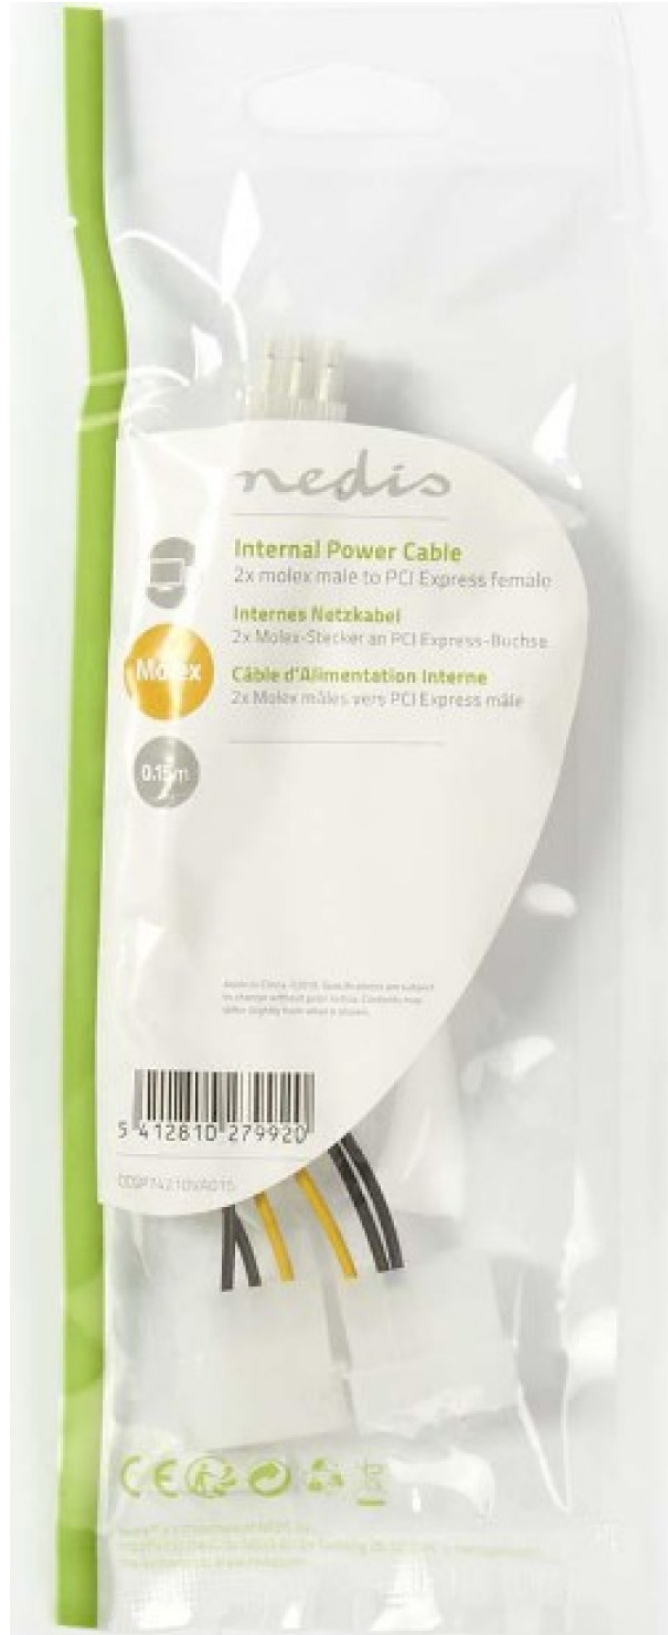

Firma: BUS Computers doo

Adresa: Nemanjina 36

Telefon: 0230/ 432-102

Fax:

PIB: 100710723

E-mail: info@bus.co.rs

CCGP74210VA015 2xMolex muski na PCI Express
zenski 0.20m (za napajanje PCI Express kartica)

Šifra:

Kategorija proizvoda: Adapteri

Proizvođač: Nedis

Cena: **324,00** rsd.

Ovaj kabl za napajanje, dužine 15 cm, pogodan je za napajanje PCI Ekpress kartica, npr. PCI Express grafičke kartice.

Dizajn konektora - strana B: Prava
Dizajn konektora - strana: A ravna
Dizajn kabla: Okrugli
Materijal: PVC
Konektor: pozlaćen
Materijal konektora: PVC
Materijal provodnika: Bakar
Materijal omotača kablova: PVC
Pakovanje: Polybag
Boja: crna; žuta
Dužina kabla: 0,20 m
AVG vrednost: 20
Prečnik provodnika: 21 x 0,12 mm
Tip kabla: Unutrašnji
Veličina omotača kabla: 6,0 x 1,8 mm
Konektor B: PCI Ekpress ženski
Konektor A: 2x Molek muški
Broj proizvoda u pakovanju: 1 kom
SmartLife: ne

Ovaj kabl za napajanje, dužine 15 cm, pogodan je za napajanje PCI Ekpress kartica, npr. PCI Ekpress grafičke kartice.