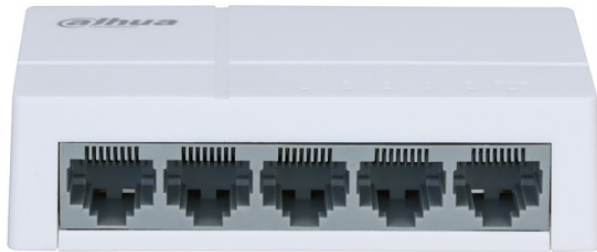

Dahua PFS3005-5ET-L LAN 5-Port 10/100 Switch RJ45 ports (Alt Tenda S105)

Šifra:

Kategorija proizvoda: Kartice, svičevi, LAN ruteri

Proizvođač: Dahua

Cena: **1.129,00** rsd.

5-portni brzi Ethernet switch

Kompaktan dizajn: minijaturna velicina i mala težina olakšavaju postavljanje

Plug and play: nije potrebna konfiguracija

Zelena tehnologija: Usvaja visokokvalitetnu ekološki prihvatljivu plastiku

7x24H: Stabilne performanse za dugotrajan rad

Performance

Layer: Layer 2

Managed: No

Hardware

General

ESD: air discharge: 8kV / Contact discharge: 4kV

Thunderproof: Common mode: 2kV

Net Weight: 0.04 kg (0.09 lb)

Gross Weight: 0.14 kg (0.31 lb)

Dimensions: 77 mm × 46 mm × 21 mm (3.03" × 1.81" × 0.83")