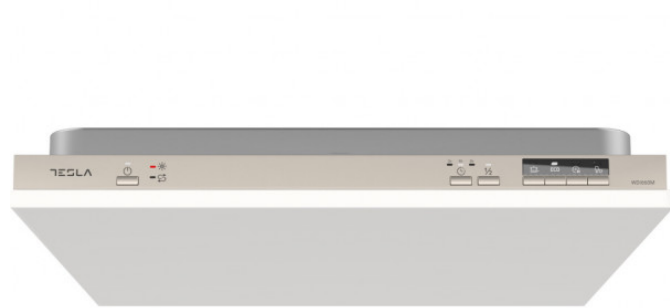

Sudomašina TESLA WD661MX  
samostojećaA++12  
kompleta84,5x59,8x60cminox' ( 'WD661MX' )

---

Šifra:  
Kategorija proizvoda: Bela tehnika i kućni aparati  
Proizvođač: Tesla

**Cena: 35.436,00** rsd.

Tip uređaja:  
Samostojeća  
Kapacitet - broj standardnih setova posuđa:  
12  
Širina cm:  
60  
Broj programa:  
7  
Broj temperatura:  
8  
Klasa energetske efikasnosti:  
E  
Klasa pranja:  
A  
Klasa sušenja:  
A  
Komandna tabla:  
Displej  
Odloženi start:  
0-24 h  
Visina cm:  
84.5  
Dubina cm:  
59.8  
Nivo buke - pranje (dB):  
49

Boja:  
Inox  
Garancija:  
5G