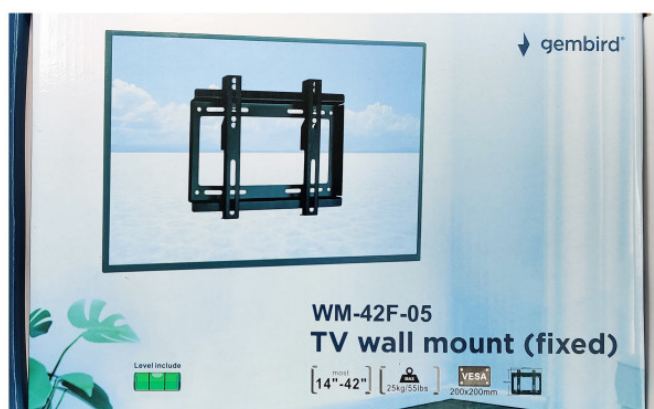

WM-42F-05 ** Gembird fiksni VESA max 20x20cm
14-42 max 25kg (250)

Šifra:

Kategorija proizvoda: Nosači za TV

Proizvođač: Gembird

Cena: **343,00** rsd.

Postavite savršeno vas TV ili monitor
Lagan i pokretan dizajn.

Izdržljiv celicni LCD drzac za zid.

Podržava od 17"-37" LCD/Plazma televizor ili monitor

VESA kompatibilan, max 200mmx200mm

Udaljenost do zida: 24mm

Pakovanje sadrzi sve neophodne instalacione materijale.

Materijal: celik (1,2mm)

Max. opterećenje: 25kg (17"-37")

Dimenzije zidnog dela: 275x190

Neto težina: 0,39 kg

100x100 200x100 200x200